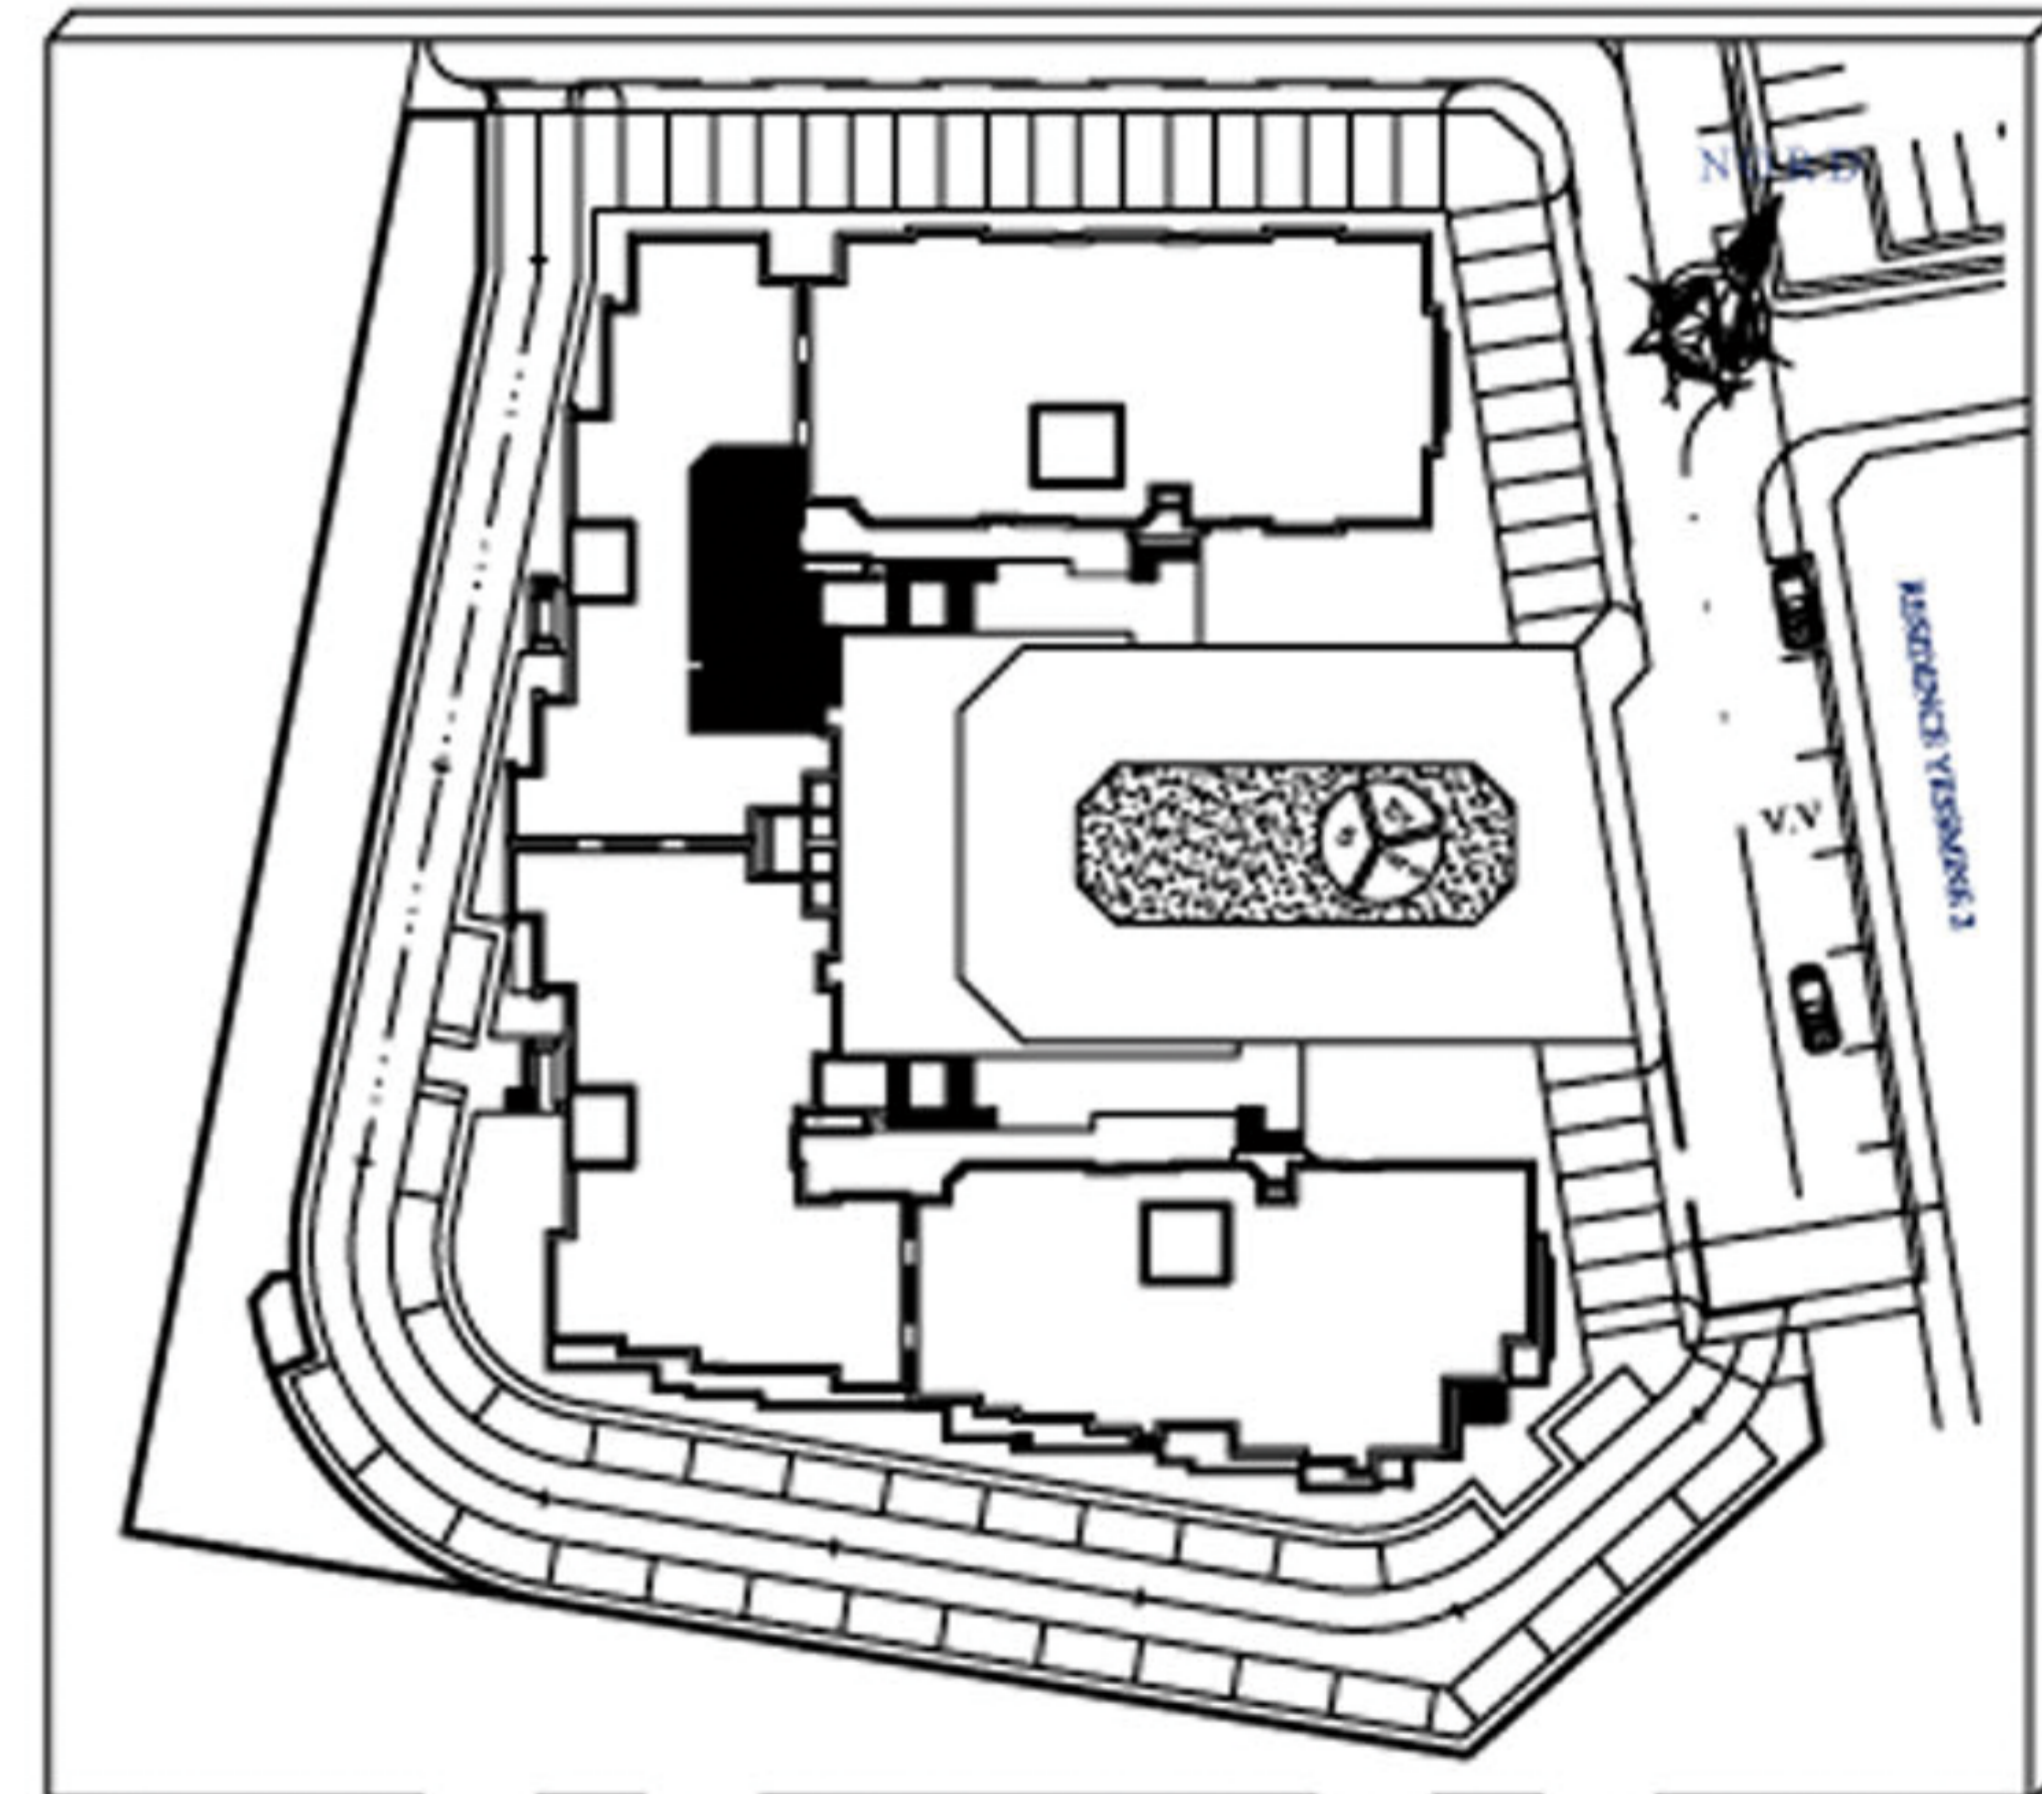

**CONSORTIUM DES IMMOBILIERES
MAGHREBINE
C.I.M.**

**ENSEMBLE RESIDENTIEL
LOTISSEMENT SAPRIM BEN AROUS LOTS: HC 3 ET HC4**

RESIDENCE YASMINE 3

Appartement F.2.3 (2ème Etage)

Type: S+2

SURFACE HORS OEUVRE	88 m ²
---------------------	-------------------

QUOTE PART PARTIES COMMUNES	16,70 m ²
--------------------------------	----------------------

SURFACE TOTALE	104,70 m ²
----------------	-----------------------